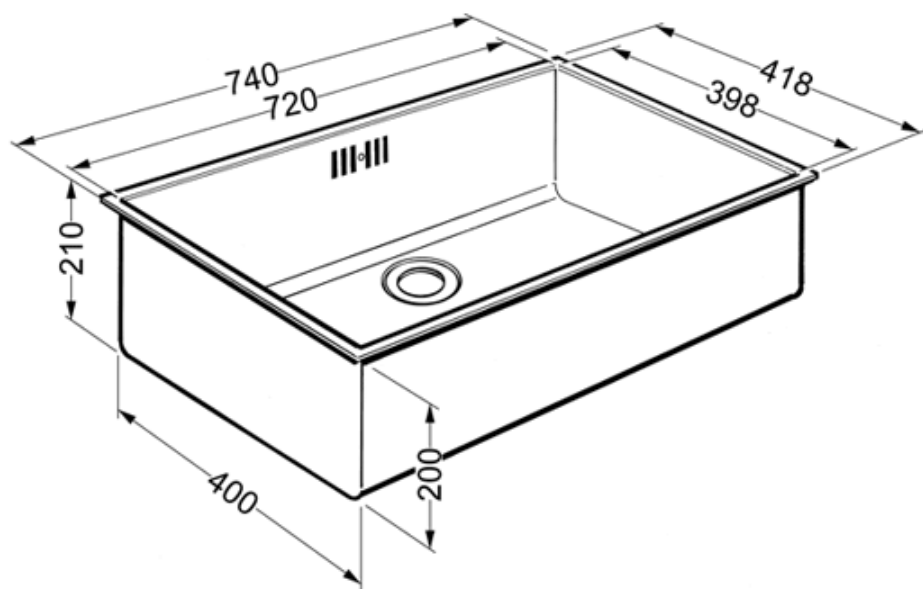

# VSTQ72NSK

74 CM REKTANGULÄR UNDERMONTERAD VASK

Vaskens djup: 1 x 210 mm  
Mått för vask: 720 x 400 mm  
Avrinning: 1 x 3,5 "

STANDARDTILLBEHÖR:  
Bräddavlopp, korgventil, packningar, fästklämmor,  
vattenlås för diskmaskin

## VERSIONER

---

- VSTQ40NSK - 42 cm

# VSTQ72NSK

74 CM REKTANGULÄR UNDERMONTERAD VASK

**SMEG SVERIGE AB**  
Dockplatsen 1  
SE 211 19  
MALMÖ  
Tel: +46 (0) 40 669 54 90