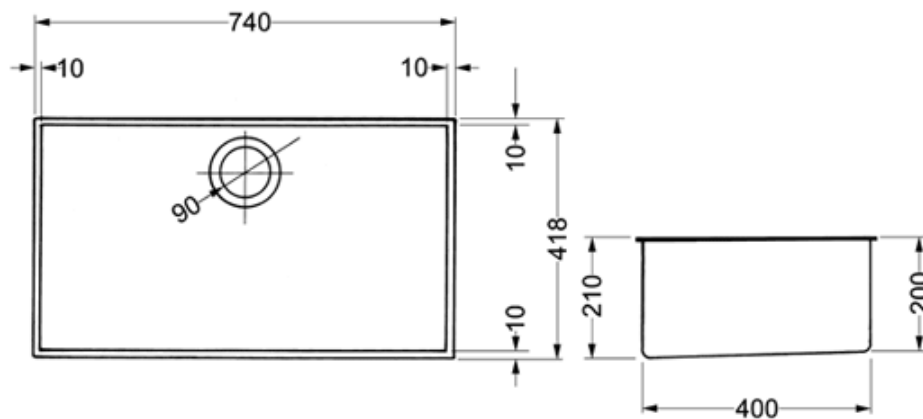

VSTQ72NSK

74 CM REKTANGULÄR UNDERMONTERAD VASK

SMEG SVERIGE AB
Dockplatsen 1
SE 211 19
MALMÖ
Tel: +46 (0) 40 669 54 90